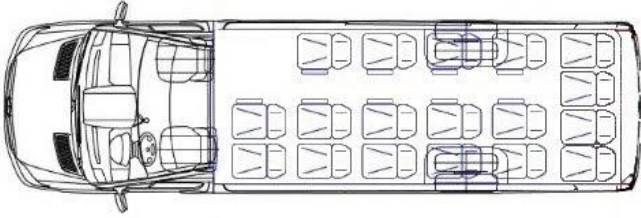

Allegati

Allegato 1 - Selleria - configurazione