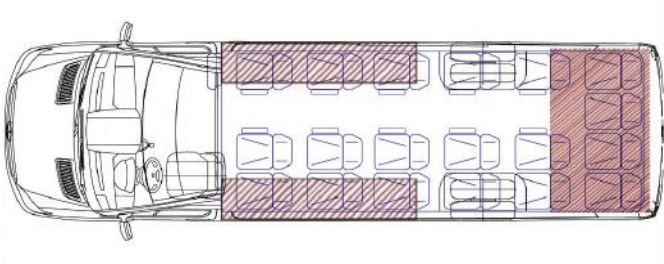

Anhänge

Anhang 1 - Sitze - Schema