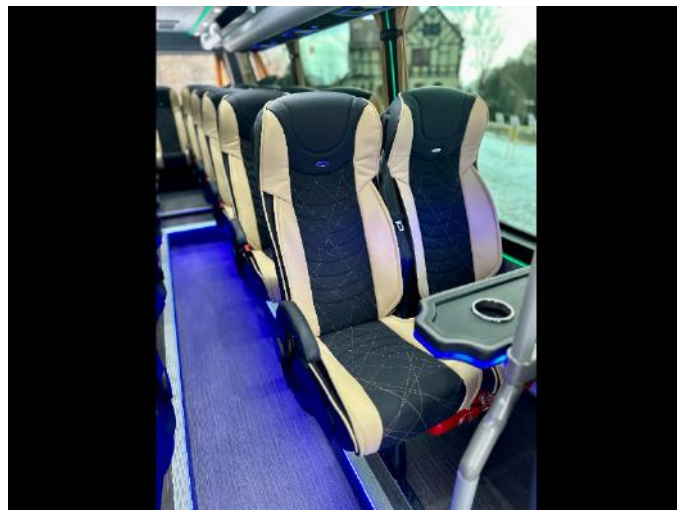

Auto-Cuby Sp. z o.o.
Przemysłowa 2
84-241 Gościcino
NIP: PL588 237 59 04

104/SPEZIFIKATION/2024

Hersteller	Mercedes Benz - VAN
Modell	519 CDI 190 KM
Spezifikation	für einen Kunden bestelltes Fahrzeug
Schaltgetriebe	Automatik
Außenleuchten	Original mit LED - vorne - hinten
VIN	STRONA INTERNETOWA
Anzahl der Sitze	19+1+1
Kundenname	STRONA INTERNETOWA
Termin	26.01.2024
Retarder telma	Löschen

ausgewählte Ausstattung

BLECHARBEITEN

- Verlängerung - Verlängerung hinten 50
- Dach - Notausstieg - manuell bedienbar
- Scheiben
- seitlich - hohe doppelte Panoramasscheibe

- vorne - hohe XL
 - **Tür**
 - vorne - elektrisch bedienbare
 - hinten - manuell bedienbare Klappe
 - **Stoßstange**
 - vorne - vorne Original
 - hinten - hinten Original
 - **Sitzmontierung** - Fußboden-Wand
 - **Kofferräume**
 - Seitenkofferräume
 - hinten - vertiefter mit Vorbereitung für Anhängerkupplung
 - **Plattformen** - voll
-

LACKIERUNG

- **Farbe** - weiß (MB 147)
-

DACHKLIMAANLAGE

- **Verteilung** - in Regalen
-

ABLAGEN

- **Welle**
 - **Bedienfelder** - Farbe - schwarz
-

POLSTERUNG

- **Farbe der Oberflächenbehandlung**
 - **Decke** - Material - graues Öko-Leder
 - **Seitenwände**
 - Material - weich/Textil
 - Farbe - grau
 - **Armaturenbrett** - umsäumt
 - **Rutschfester Bodenbelag**
 - **Vorhänge**: cremig
-

ELEKTRIKARBEITEN UND MONTAGE

- **Beleuchtung**
- Decke - LED Standard
- über und unter den Fenstern - LED Standard
- Eingangsstufe
 - Logo
 - LED Standard
- **Audio**
- Verstärker
- Radio
- TV
 - Typ - manuell bedienbar
 - Zahl - 1
- Mikrofon - verdrahtet