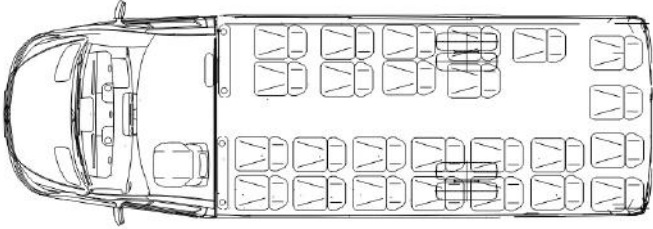

Archivo

Archivo 1 - Butacas - Esquemas