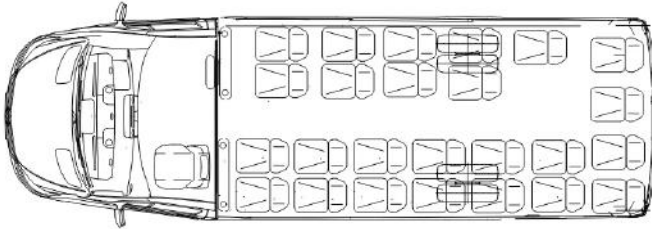

Allegati

Allegato 1 - Selleria - configurazione