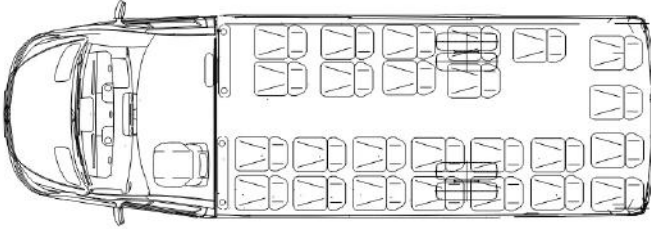

Załączniki

Załącznik 1 - Fotele - Układ foteli