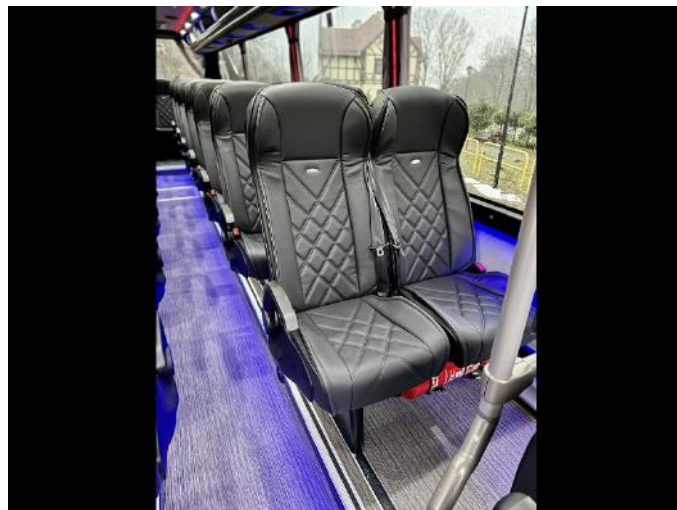

Auto-Cuby Sp. z o.o.
Przemysłowa 2
84-241 Gościcino
NIP: PL588 237 59 04

175/SPEZIFIKATION/2024

Hersteller	Iveco - Daily C70
Modell	3.0 210 HP
Spezifikation	Stockfahrzeug
Schaltgetriebe	Automatik
Außenleuchten	Original mit LED
VIN	STRONA INTERNETOWA
Anzahl der Sitze	28+1+1
Kundenname	STRONA INTERNETOWA
Termin	14.02.2024
Retarder telma	Löschen

ausgewählte Ausstattung

BLECHARBEITEN

- Konstruktion - Radstand 5500mm / 9720mm
- Dach
- Notausstieg
  - Zahl - zwei