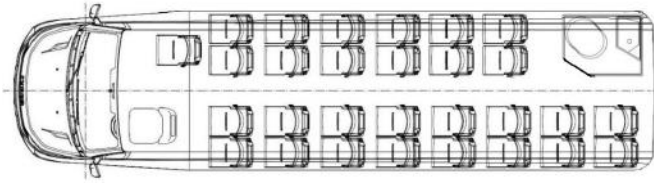

Anhänge

Anhang 1 - Sitze - Schema