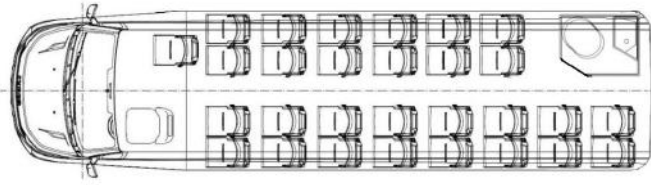

Archivo

Archivo 1 - Butacas - Esquemas