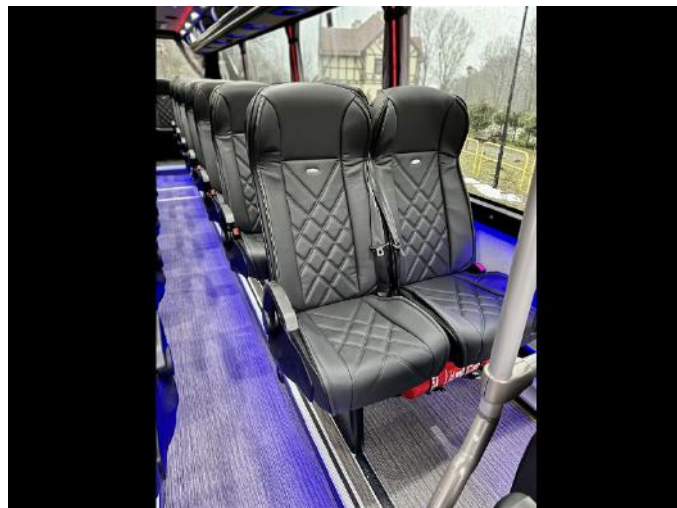

Auto-Cuby Sp. z o.o. Przemysłowa 2 84-241 Gościcino NIP: PL588 237 59 04

175/CONFIGURACIÓN/2024

Fabricante	Iveco - Daily C70
Modelo	3.0 210 HP
Configuración	Vehículo Stock
Caja de cambio	Automática
Faros exteriores	Originales MB LED
VIN	STRONA INTERNETOWA
Numero de butacas	28+1+1
Cliente	STRONA INTERNETOWA
Fecha	14.02.2024
Freno eléctrico Telma	Si

Equipamiento**CHAPA**

- **Construcción** - Dimensiones entre ejes 5500mm / 9720mm
- Techo
- Techo solar
 - Cantidad - Dos

- Manual
 - **Lunas**
 - Laterales - Alto panorámico doble
 - Delantera - Alta XXL
 - **Puerta**
 - Deslizante
 - Eléctrico - Delantera
 - De Emergencias
 - Trasero - Portón manual
 - **Paragolpes** - Delantero - Cuby Sport
 - **Anclaje de butacas** - Suelo - pared
 - **Maletero**
 - Lateral - Doble cara
 - Trasero - Rebajado
 - **Plataformas** - Lleno
-

PINTURA

- **Color** - Negro (MB 197)
-

AIRE ACONDICIONADO DE TECHO

- **Salida** - En Porta equipajes
-

PORTAEQUIPAJES

- **Recta** - Con canal de AA
 - **Panel**
 - Color - Gris
 - Relleno entre paneles - Gris
-

ELECTRICIDAD Y MONTAJE

- **Iluminación**
- Techo - LED RGB
- Barras - LED RGB
- Plataformas - LED Standard
- Escalón de entrada - Logotipo
- **Audio**
- Altavoces adicionales - Altavoces de techo

- Radio1
- TV
 - Tipo - Manual
 - Cantidad - 2x
 - Tamaño - 19'
- Micrófono - Cableado
- **Calefacción**
- Calefacción convectores
- Calefacción delantera - Motor independiente - modelo AC
- **Butacas**
- Esquemas (Archivo 1)
- Profundidad de asiento - 45
- Características de butaca
 - Neto
 - Mesita
 - Manillas
 - Reposabrazos
 - Gira lateral
 - PET
 - Cinturones de seguridad - Tres puntos
- Apoyo - Inclinado
- Piernas - Standard
- **Inodoro**
- **Equipamiento adicional**
- Tapacubos cromados
- Alfombras
 - Pasillo
 - Escalones de entrada
- Transformador
- Enchufes 12V
- Puerto USB
- Cámara - Atrás
- Luces de Galibo - De techo Standard 4 U
- Sonido de marcha atrás
- Nevera - En la parte de la guantera
- CAFE Bar
- Cierre centralizado/maleteros