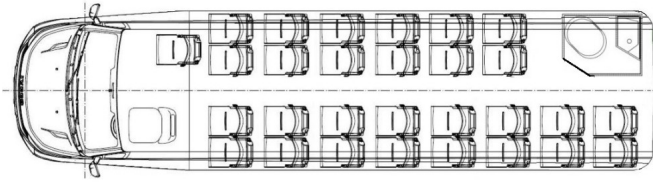

Załączniki

Załącznik 1 - Fotele - Układ foteli