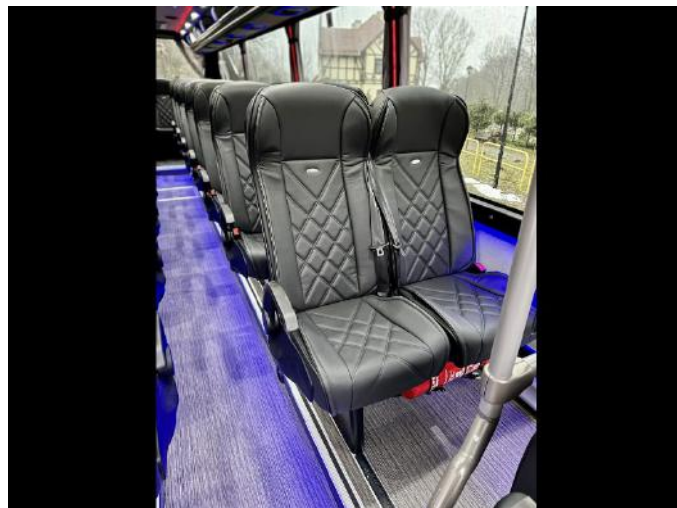

Auto-Cuby Sp. z o.o.
Przemysłowa 2
84-241 Gościcino
NIP: PL588 237 59 04

175/SPECIFIKATION /2024

Producent	Iveco - Daily C70
Modell	3.0 210 HP
Specifikation	Fordon i lager
Växellåda	Automatisk
Ytterbelysning	Original med LED
VIN	STRONA INTERNETOWA
Antal platser	28+1+1
Kundnamn	STRONA INTERNETOWA
Deadline	14.02.2024
Retarder telma	Ja

Utvald tillbehör

BODY WORK

- Konstruktion - Hjulbas 5500mm / 9720mm
- Tak
- Taklucka
  - Antal - Två