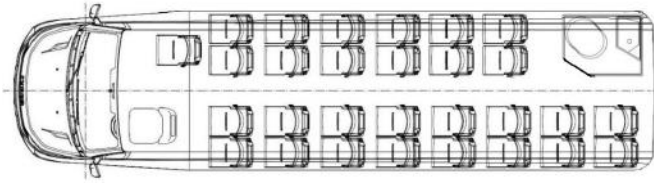

Bilagor

Bilaga 1 - Stolar - Placering av säten