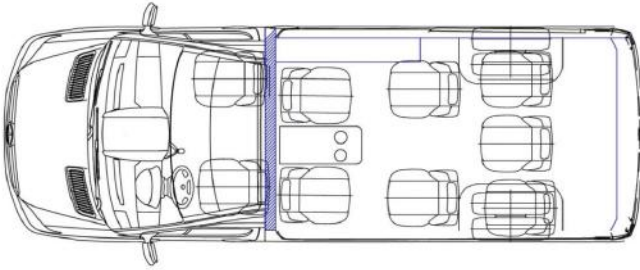

- Prese USB

- Telecamera - Posteriore

- Cicalino

- Frigo - TC 21

- Gradino elettrico laterale

- Corrimano all'ingresso del veicolo

- **Equipaggiamento aggiuntivo**

Allegati