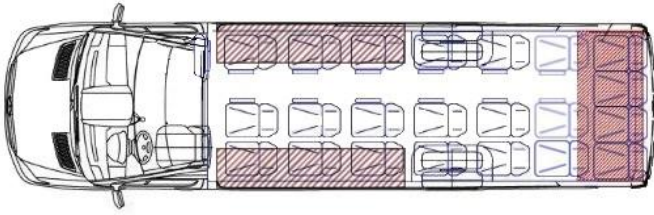

Allegati

Allegato 1 - Selleria - configurazione