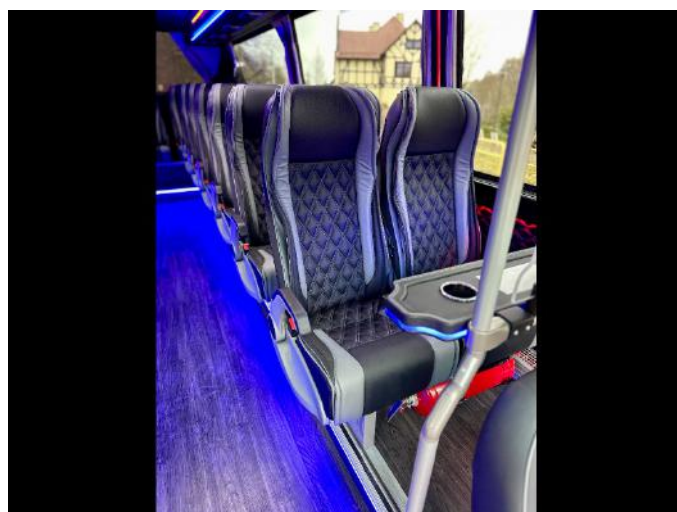

Auto-Cuby Sp. z o.o. Via Przemysłowa 2, 84-241 Gościcino - NIP: PL588 237 59 04

353/SPECIFICA /2024

807/SPECIFICA /2022

Fornitore	Mercedes Benz - RAMA
Modello	519 CDI 190 KM
Specifica	Veicolo su ordinazione
Tipo di cambio	Automatico
Fanali	Originali a LED - Anteriori - Posteriori
VIN	STRONA INTERNETOWA
Numero posti	22+1+1
Spett.le	STRONA INTERNETOWA
Tempi di consegna	22.03.2024
Massa veicolo	6800 kg
Retarder telma	Si

Allestimento

CARROZZERIA

• Caratteristiche tecniche - HD 27