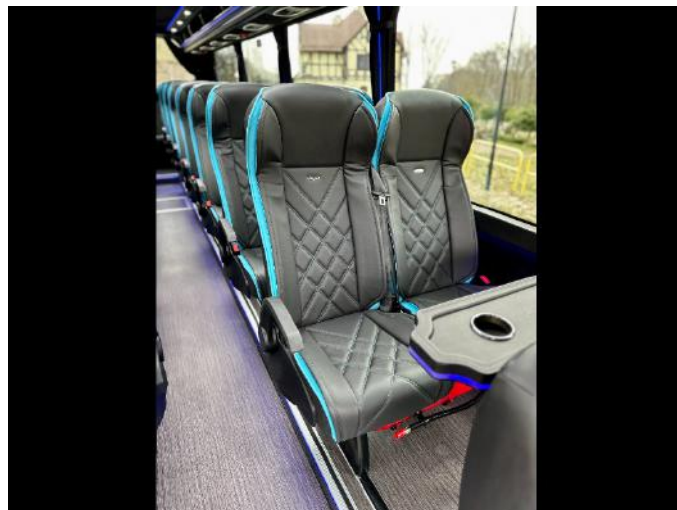

Auto-Cuby Sp. z o.o.
Przemysłowa 2
84-241 Gościcino
NIP: PL588 237 59 04

373/SPEZIFIKATION/2024

Hersteller	Iveco - Daily C70
Modell	3.0 210 HP
Spezifikation	für einen Kunden bestelltes Fahrzeug
Schaltgetriebe	Automatik
Außenleuchten	Original mit LED - vorne
VIN	STRONA INTERNETOWA
Anzahl der Sitze	31+1+1
Kundenname	STRONA INTERNETOWA
Termin	28.03.2024
Masa pojazdu	7200 kg
Retarder telma	Löschen

ausgewählte Ausstattung

BLECHARBEITEN

- Konstruktion - Radstand 5100mm / 8820mm
- Dach

- Notausstieg
 - Zahl - zwei
 - manuell bedienbar
 - **Scheiben**
 - seitlich - hohe doppelte Panoramasscheibe
 - vorne - hohe XXL
 - **Tür**
 - seitlich
 - elektrisch bedienbar - vorne
 - Not
 - hinten - manuell bedienbare Klappe
 - **Stoßstange** - vorne - vorne Original
 - **Sitzmontierung** - Fußboden-Wand
 - **Kofferräume**
 - Seitenkofferräume - beidseitig
 - hinten - Vertieft
 - **Plattformen** - voll
-

POLSTERUNG

- **Farbe der Oberflächenbehandlung:** schwarzes Kunstleder
 - **Decke** - Material - schwarz
 - **Seitenwände**
 - Material - weich/Textil
 - Farbe - schwarz
 - Textur - glatt
 - **Rutschfester Bodenbelag**
 - **Säule und Fensterbretter** - Farbe - schwarzes Kunstleder
 - **Hydrographisches Finish**
 - **Vorhänge:** Schwarz
-