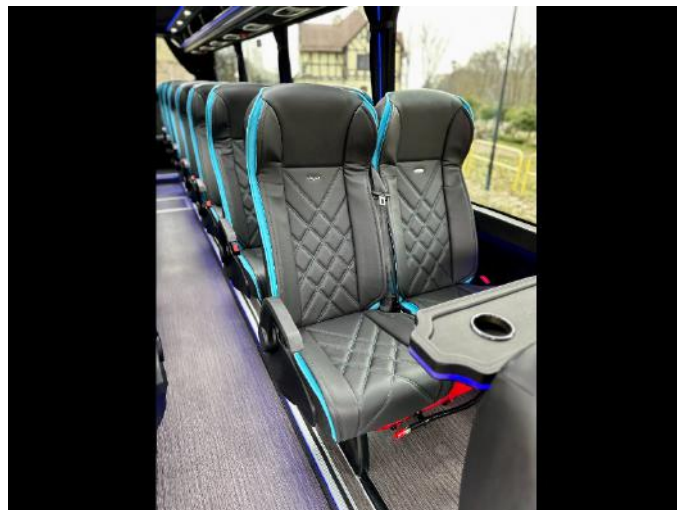

Auto-Cuby Sp. z o.o. Via Przemysłowa 2, 84-241 Gościcino - NIP: PL588 237 59 04

373/SPECIFICA /2024

Fornitore	Iveco - Daily C70
Modello	3.0 210 HP
Specifica	Veicolo su ordinazione
Tipo di cambio	Automatico
Fanali	Originali a LED - Anteriori
VIN	STRONA INTERNETOWA
Numero posti	31+1+1
Spett.le	STRONA INTERNETOWA
Tempi di consegna	28.03.2024
Massa veicolo	7200 kg
Retarder telma	Si

Allestimento

CARROZZERIA

- Caratteristiche tecniche - interasse 5100mm / 8820mm
- Tetto