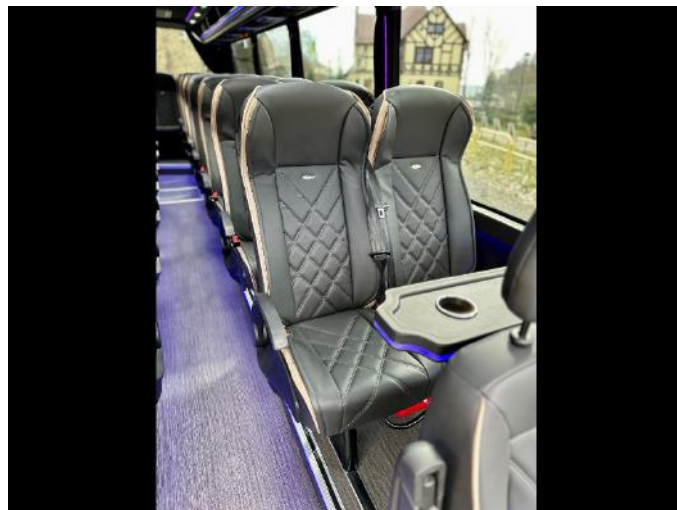

Auto-Cuby Sp. z o.o. Via Przemyslowa 2, 84-241 Goscicino - NIP: PL588 237 59 04

380/SPECIFICA /2024

Fornitore	Iveco - Daily C70
Modello	3.0 210 HP
Specifica	Veicolo in pronta consegna
Tipo di cambio	Automatico
Fanali	Originali a LED
VIN	STRONA INTERNETOWA
Numero posti	31+1+1
Spett.le	STRONA INTERNETOWA
Tempi di consegna	02.04.2024
Massa veicolo	7200 kg
Retarder telma	Si

Allestimento

CARROZZERIA

- Caratteristiche tecniche - interasse 5100mm / 8820mm
- Tetto