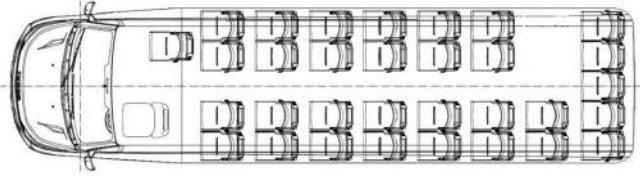

Allegati

Allegato 1 - Selleria - configurazione