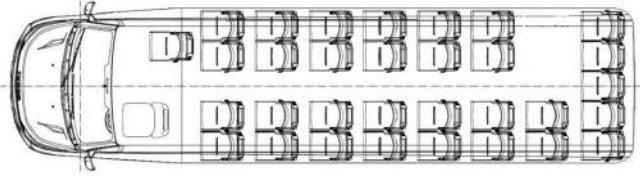

Załączniki

Załącznik 1 - Fotele - Układ foteli