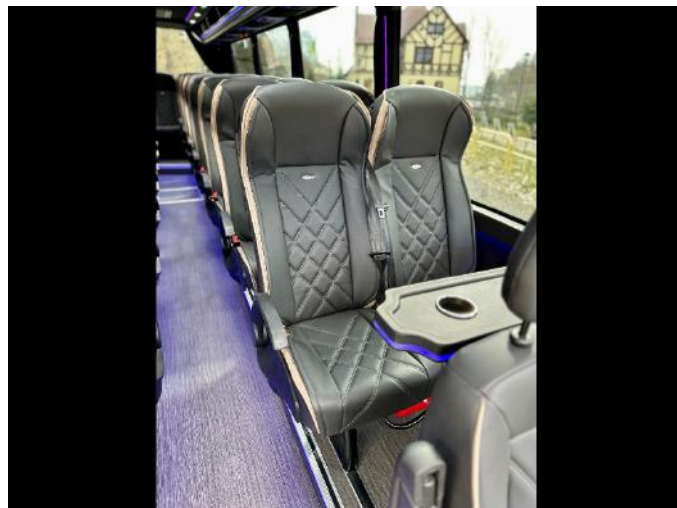

Auto-Cuby Sp. z o.o.
Przemysłowa 2
84-241 Gościcino
NIP: PL588 237 59 04

380/SPECYFIKACJA/2024

Producent	Iveco - Daily C70
Model	3.0 210 HP
Bazówka	Pojazd stockowy
Skrzynia biegów	Automatyczna
Światła zewnętrzne	Oryginalne z LED
VIN	STRONA INTERNETOWA
Ilość miejsc	31+1+1
Nazwa klienta	STRONA INTERNETOWA
Termin	02.04.2024
Masa pojazdu	7200 kg
Retarder Telma	Tak

Wybrane wyposażenie

PRACE BLACHARSKIE

- Konstrukcja - Rozstaw osi 5100mm / 8820mm
- Dach