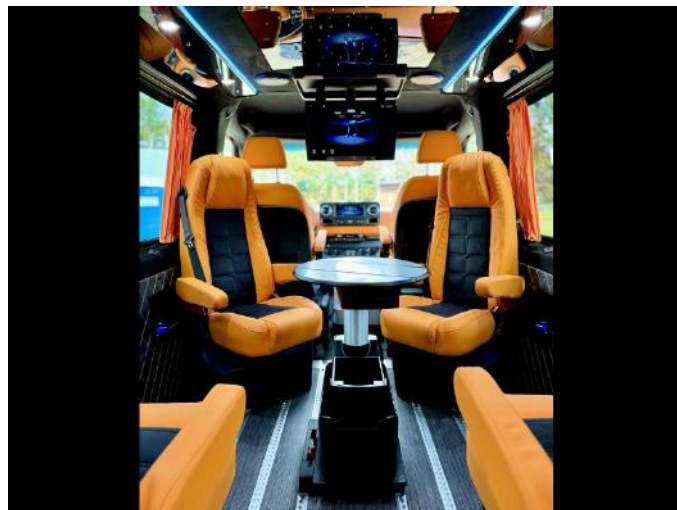

Auto-Cuby Sp. z o.o. Przemysłowa 2 84-241 Goscicino NIP: PL588 237 59 04

595/CONFIGURACIÓN/2024

Fabricante	Mercedes Benz - VAN
Modelo	319 CDI 190KM
Configuración	Vehículo configurado a pedido
Caja de cambio	Automática
Faros exteriores	Originales MB LED - Delanteros - Traseros
VIN	STRONA INTERNETOWA
Numero de butacas	8+1
Cliente	STRONA INTERNETOWA
Fecha	10.06.2024
PESO MAXIMO	3500 kg
Freno eléctrico Telma	No

Equipamiento

CHAPA

- Largo - 5900mm