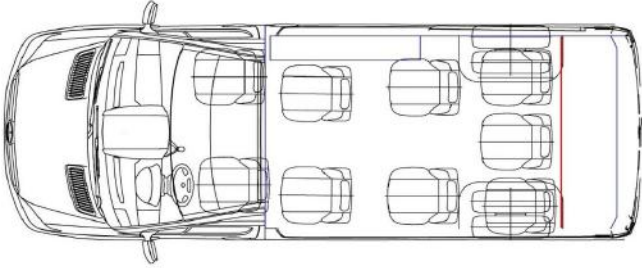

Archivo

Archivo 1 - Butacas - Esquemas