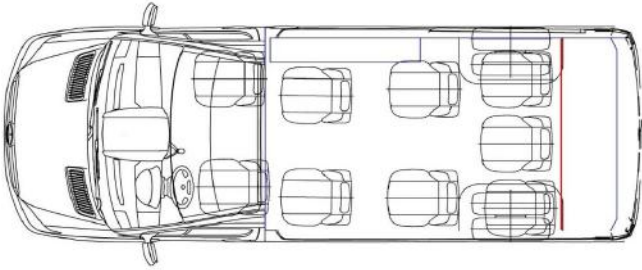

Allegati

Allegato 1 - Selleria - configurazione