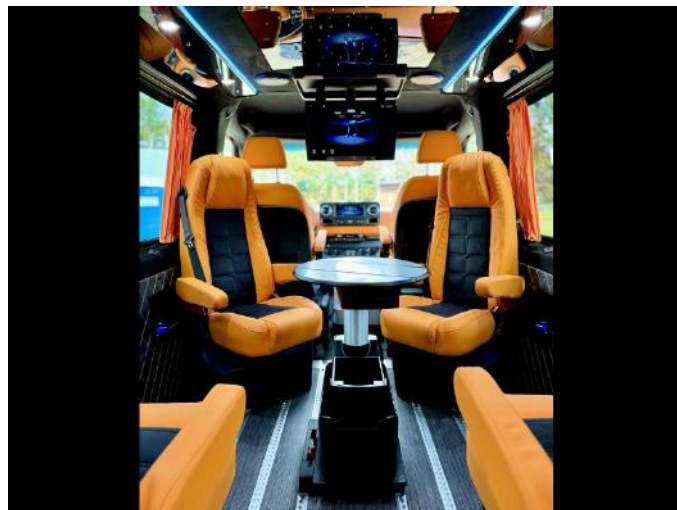

Auto-Cuby Sp. z o.o. Via Przemysłowa 2, 84-241 Gościcino - NIP: PL588 237 59 04

595/SPECIFICA /2024

Fornitore	Mercedes Benz - VAN
Modello	319 CDI 190KM
Specifica	Veicolo su ordinazione
Tipo di cambio	Automatico
Fanali	Originali a LED - Anteriori - Posteriori
VIN	STRONA INTERNETOWA
Numero posti	8+1
Spett.le	STRONA INTERNETOWA
Tempi di consegna	10.06.2024
Massa veicolo	3500 kg
Retarder telma	No

Allestimento

CARROZZERIA

- Lunghezza - 5900mm
- Tetto - Tetto basso

- **Vetri**
 - Laterale
 - Parabrezza Anteriore - Originale
 - **Porta**
 - Anteriore - Originale
 - Laterale - Originale - Elettrica
 - Posteriore - Originale con vetro
 - **Lifting** - Minigonna laterale XL
 - **Paraurti**
 - Anteriore - CUBY Sport
 - Posteriore - Posteriore Cuby Sport
 - **Fissaggio dei sedili** : PAVIMENTO - PAVIMENTO - Pavimento - Pavimento
 - **Pavimento** - Pavimento piatto (8 binari)
-

IMPIANTO ELETTRICO E MONTAGGIO

- **Illuminazione**
 - Soffitto - LED E RGB
 - Sopra e sotto i vetri - LED e RGB
 - Gradino all'ingresso
 - Logo - MILAN HOLIDAY
 - LED Standard
- **Audio** : x4 ALTOPARLANTI LATERALI
 - Ulteriori altoparlanti
 - Subwofer
 - Amplificatore
 - Radio
 - TV
 - Quantita` - X1
 - Misure - 22"

- **Riscaldamento** - Riscaldamento a termoconvettore
- **Selleria**
 - configurazione (Allegato 1)
 - misure selleria - 45 cm
 - Componenti selleria - PRIMO SISTEMA ROTANTE A QUATTRO - POGGIATESTA - BRACCIOLO - POSSIBILITÀ DI SPOSTAMENTO SEDILI ANTERIORI E POSTERIORI
 - Schienale - Supporto di supporto
- **Equipaggiamento Optional**
 - Impianto Wifi
 - Prese 230V
 - Prese USB
 - Telecamera - Posteriore
 - Frigo