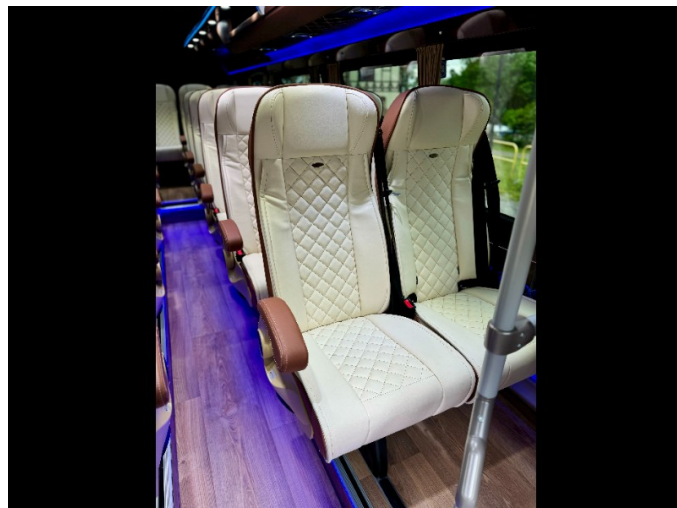

Auto-Cuby Sp. z o.o. Przemysłowa 2 84-241 Gościcino NIP: PL588 237 59 04

634/CONFIGURACIÓN/2024

Fabricante	Mercedes Benz - VAN
Modelo	519 CDI 190 KM
Configuración	Vehículo Stock
Caja de cambio	Automática
Faros exteriores	Originales MB LED
VIN	STRONA INTERNETOWA
Numero de butacas	22+1+1
Cliente	STRONA INTERNETOWA
Fecha	27.06.2024
PESO MAXIMO	6100 kg
Freno eléctrico Telma	Si

Equipamiento**CHAPA**

- Alargado - Alargado entre ejes + atrás
- Techo - Techo solar - Manual

- **Lunas**
 - Laterales - Falso panorama doble
 - Delantera - Alta XXL
 - **Puerta**
 - Delantera - Eléctrico
 - Trasero - Original sin cristales
 - **Lifting** - Pequeño lifting
 - **Paragolpes**
 - Delantero - Cuby Sport
 - Trasero - Trasero original
 - **Anclaje de butacas** - Suelo - pared
 - **Maletero** - Trasero - Rebajado con la preparación de ganche
 - **Plataformas** - Lleno
-

PINTURA

- **Color** - Cliente - Niebieski Metalik - 896
-

AIRE ACONDICIONADO DE TECHO

- **Salida** - En Porta equipajes
 - **Modelo** - Webasto 10kw
-

PORTAEQUIPAJES

- **Panel**
 - Color - Negro
 - Relleno entre paneles
 - **Ola**
-

- **Audio**
 - Altavoces adicionales
 - Radio1
 - Micrófono - Cableado
- **Calefacción** - Calefacción convectores
- **Butacas**
 - Esquemas
 - Fabricante - INTAP
 - Profundidad de asiento - 45
 - Características de butaca
 - Neto
 - Mesita
 - Manillas
 - Reposabrazos - Tapizado
 - Gira lateral
 - PET
 - Cinturones de seguridad - Tres puntos
 - IsoFix - 2x
 - Apoyo - Inclinado
 - Piernas - Standard
- **Gancho de remolque**
- **Equipamiento adicional**
 - Tapacubos cromados
 - Retrovisores cromados
 - Alfombras - Escalones de entrada
 - Puerto USB
 - Cámara - Atrás
 - Luces de Galibo - De techo Standard 4 U
 - Sonido de marcha atrás
 - Nevera - En la parte de la guantera
 - Mampara detrás del conductor - Sin mesita