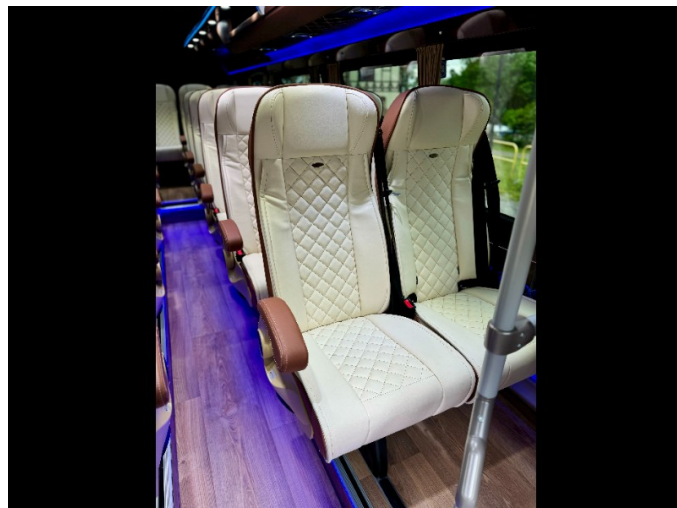

Auto-Cuby Sp. z o.o.
Przemysłowa 2
84-241 Gościcino
NIP: PL588 237 59 04

634/SPECYFIKACJA/2024

Producent	Mercedes Benz - VAN
Model	519 CDI 190 KM
Bazówka	Pojazd stockowy
Skrzynia biegów	Automatyczna
Światła zewnętrzne	Oryginalne z LED
VIN	STRONA INTERNETOWA
Ilość miejsc	22+1+1
Nazwa klienta	STRONA INTERNETOWA
Termin	27.06.2024
Masa pojazdu	6100 kg
Retarder Telma	Tak

Wybrane wyposażenie

PRACE BLACHARSKIE

- Przedłużenie - Przedłużenie międzyosiowo + tył
- Dach - Szyberdach - Manualny

- **Szyby**
 - Boczne - Fake panorama podwójna
 - Przednia - Wysoka XXL
 - **Drzwi**
 - Przednie - Elektryczne
 - Tylne - Oryginalne bez szyb
 - **Lifting** - Mały lifting
 - **Zderzak**
 - Przedni - Cuby sport
 - Tylny - Tylny oryginalny
 - **Mocowanie foteli** - Podłoga - ściana
 - **Bagażniki** - Tylne - Pogłębiany z przygotowaniem pod hak
 - **Podłoga** - Podesty
-

LAKIEROWANIE

- **Kolor** - Klienta - Niebieski Metalik - 896
-

KLIMATYZACJA DACHOWA

- **Rozprowadzenie** - W półkach
 - **Model** - Webasto 10kW
-

PÓŁKI

- **Panele**
 - Kolor - Czarne
 - Wypełnienie pomiędzy panelami
 - **Fala**
-

TAPICERKA

- **Kolor wykończenia** - Brązowy
 - **Sufit** - Galaxy
 - **Boczki**
 - Materiał - brąz z przeszyciem kremową nicią - Eco - skóra
 - Kolor - Brązowy
 - Faktura - Pikowany
 - **Deska rozdzielcza** - Obszyta
 - **Antypoślizgowa wykładzina podłogowa**
 - **Listwy nad i pod oknami**
 - **Wykończenie elementów hydrografiką**
 - **Firanki**: kremowe
-