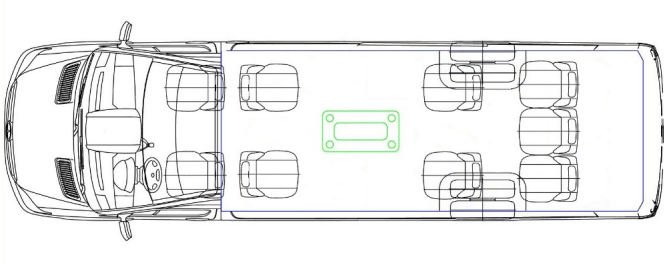

Anhänge

Anhang 1 - Sitze - Schema