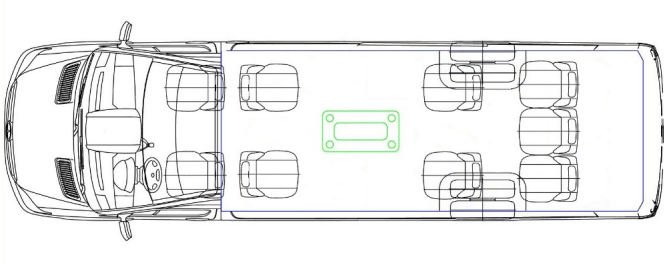

Załączniki

Załącznik 1 - Fotele - Układ foteli