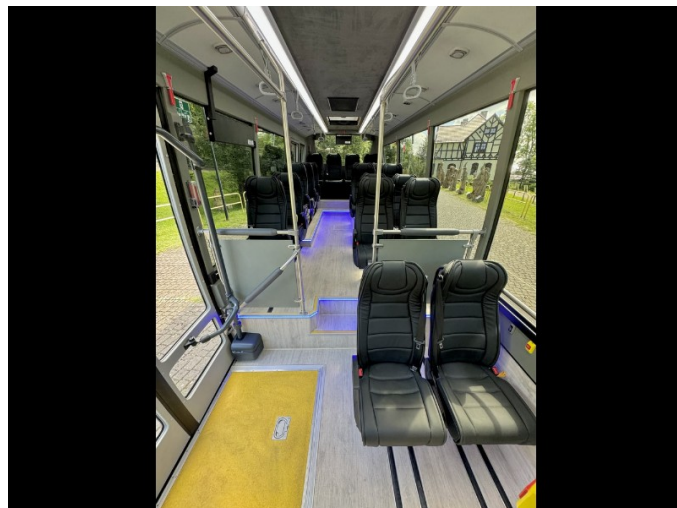

Auto-Cuby Sp. z o.o. Via Przemysłowa 2, 84-241 Goscicino - NIP: PL588 237 59 04

711/SPECIFICA /2024

Fornitore	Iveco - Daily C70
Modello	3.0 210 HP
Specifica	Veicolo in pronta consegna
Tipo di cambio	Automatico
Fanali	Originali a LED
VIN	STRONA INTERNETOWA
Numero posti	27+15
Spett.le	STRONA INTERNETOWA
Tempi di consegna	13.08.2024
Massa veicolo	8200 kg
Retarder telma	Si

Allestimento

CARROZZERIA

- Caratteristiche tecniche - interasse 5100mm / 9010mm
- Tetto

- Botola a tetto
 - Numero - Due
 - Manuale
 - **Abbassamento** - Interasse anteriore
 - **Vetri**
 - Laterale - Panorama con vetro doppio
 - Parabrezza Anteriore - Misura XXL
 - **Porta**
 - Laterale - Laterale posteriore di emergenza
 - Elettrico - Anteriore - Doppia anteriore - Massats
 - Posteriore - Manuale
 - **Paraurti** - Anteriore - CUBY Sport
 - **Fissaggio dei sedili** - Pavimento - Parete laterale
-

VERNICIATURA

- **Colore** - Bianco
-

IMPIANTO DI CLIMATIZZAZIONE

- **Distribuzione** - Canale a tetto
 - **Tipo** - Webasto RTC 190
-

TAPPEZZERIA

- **Soffitto** - In tessuto - Grigio
 - **Pareti Laterali**
 - Tipo di materiale - Eco-pelle
 - Colore - Grigio
 - **Pavimento simil legno**
-