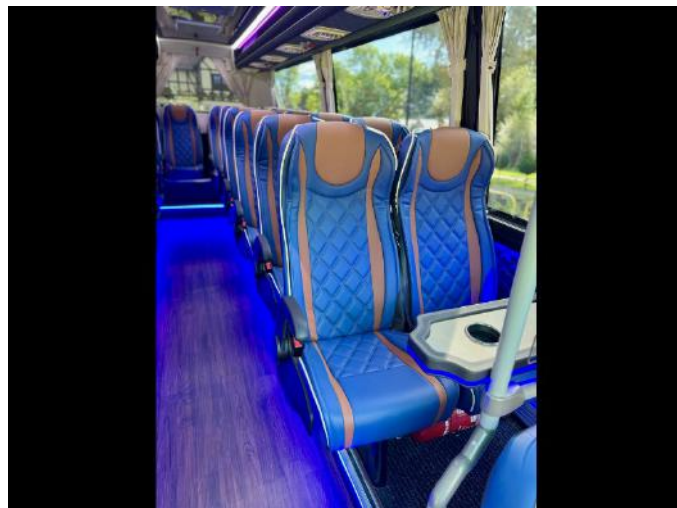

Auto-Cuby Sp. z o.o. Przemysłowa 2 84-241 Goscicino NIP: PL588 237 59 04

843/SPEZIFIKATION/2024

Hersteller	Mercedes Benz - RAMA
Modell	519 CDI 190 KM
Spezifikation	Stockfahrzeug
Schaltgetriebe	Automatik
Außenleuchten	Original mit LED
VIN	STRONA INTERNETOWA
Anzahl der Sitze	19+1+1
Kundenname	STRONA INTERNETOWA
Termin	04.10.2024
Fahrzeuggewicht	6100 kg
Retarder Telma	Inklusive

Ausgewählte Ausstattung

BLECHARBEITEN

- Konstruktion - HD 27
- Dach - Notausstieg - Manuell bedienbar