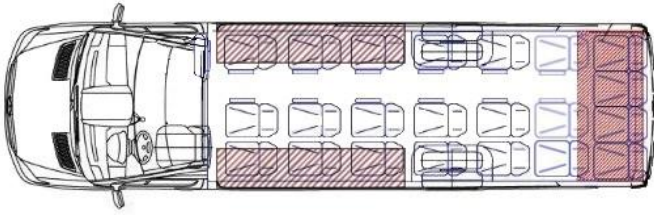

Anhänge

Anhang 1 - Sitze - Schema