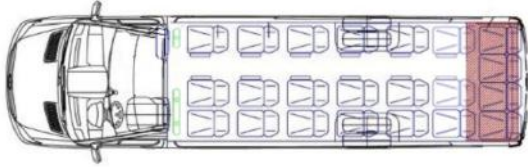

Archivo

Archivo 1 - Butacas - Esquemas