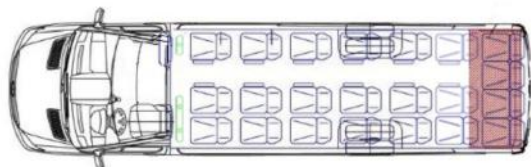

Les annexes

L'annexe 1 - Sièges - Diagramme