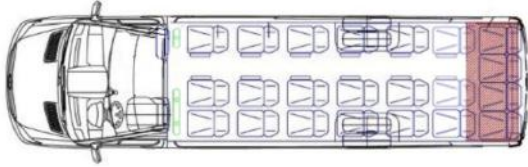

Allegati

Allegato 1 - Selleria - configurazione