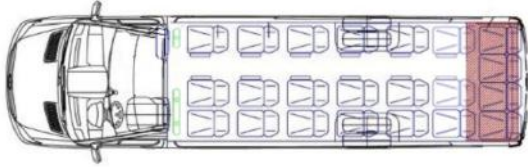

Bilagor

Bilaga 1 - Stolar - Placering av säten