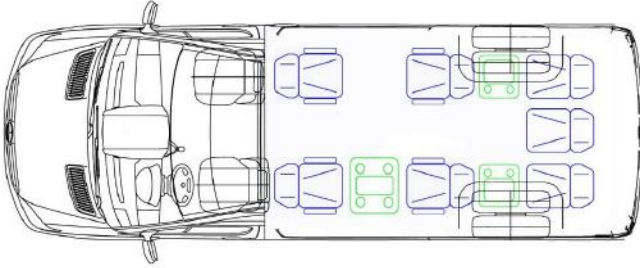

Anhänge

Anhang 1 - Sitze - Schema