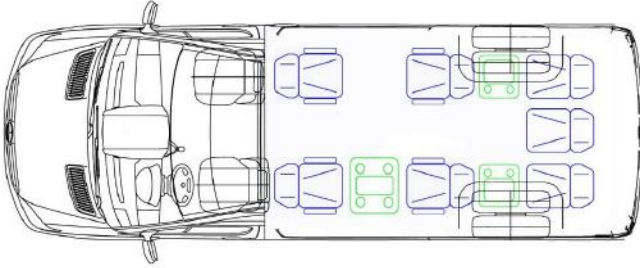

Załączniki

Załącznik 1 - Fotele - Układ foteli