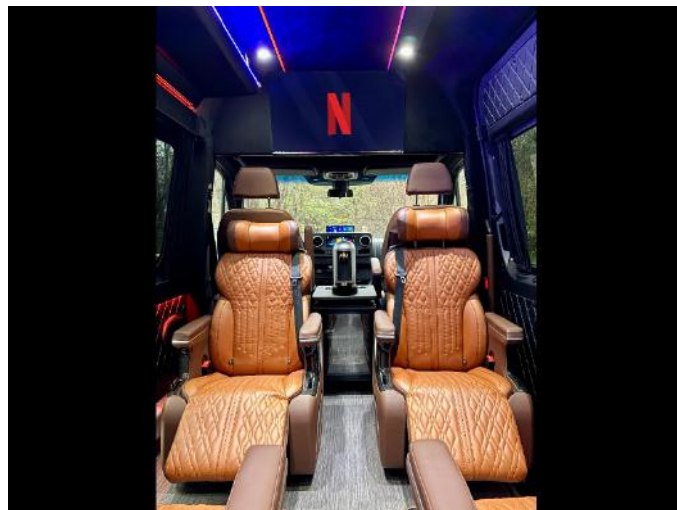

Auto-Cuby Sp. z o.o.
Przemysłowa 2
84-241 Gościcino
NIP: PL588 237 59 04

942/СПЕЦИФИКАЦИЯ/2024

Производитель	Mercedes Benz - VAN
Модель	319CDI 190KM
Спецификация	Стоковый автомобиль
Редуктор	Автоматический
Наружное освещение	Оригинал со светодиодом - Фронт - Назад
VIN	STRONA INTERNETOWA
Количество мест	8+1
Имя клиента	STRONA INTERNETOWA
Крайний срок	29.11.2024
Masa pojazdu	3500 kg
ретардер тельма	He

Выбранное оборудование

КУЗОВНЫЕ РАБОТЫ

- Длина - 6900 мм

- **Крыша** - Высокий
 - **Остекление**
 - Сторона - Оригинальный сингл
 - Фронт - Оригинал
 - **Двери**
 - Фронт - Оригинал
 - Сторона - Оригинал - Автоматический
 - Задний - Оригинал со стеклом
 - **Подъемник** - Небольшая подтяжка лица
 - **Бампер**
 - Фронт - Кубический спорт
 - Задний - Задний оригинальный
 - **Крепления сидений**
 - Напольные покрытия
 - VIP рельсы
 - **Пол** - Плоский пол (8 направляющих)
-

ЖИВОПИСЬ

- **Цвет** - Черный (MB 197)
 - **Дополнительная покраска**
-

КОНДИЦИОНЕР НА КРЫШЕ

- **Распространение** - Центральный
 - **Модель** - Оригинал
-

ПОЛКИ

- **Простой** - Без воздуховода кондиционера
-

ОБИВКА

- **Потолок** - Ткань - Черный
 - **Стороны**
 - Материал - Экокожа
 - Цвет - Черный
 - Текстура - Стеганный
 - **Приборная панель** - Облицовка
 - **Противоскользящее напольное покрытие:** imitacja drewna szara
 - **Планки над и под окнами**
 - **Гидрографическая отделка**
 - **Фиранки:** Czarne
-