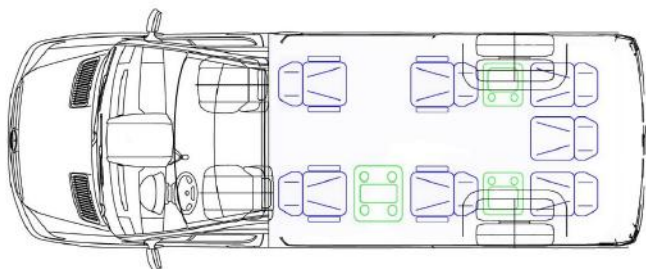

Приложения

Приложение 1 - Сиденья - Расположение сидений