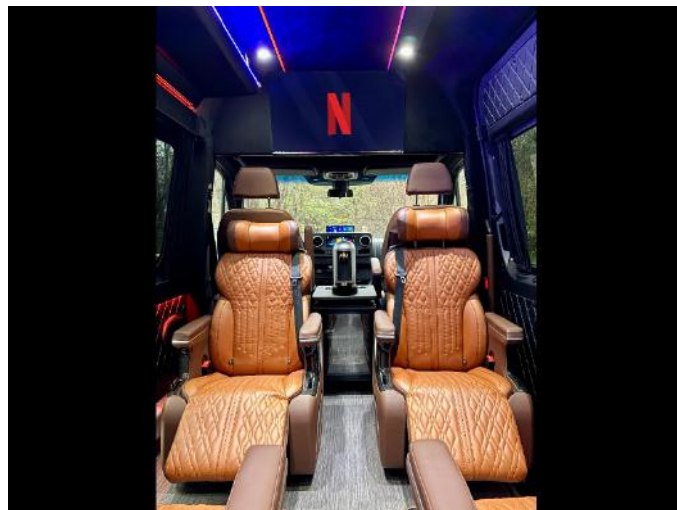

## 942/SPECIFIKATION /2024

Producent	Mercedes Benz - VAN
Modell	319CDI 190KM
Specifikation	Fordon i lager
Växellåda	Automatisk
Ytterbelysning	Original med LED - Framsida - Baksidan
VIN	STRONA INTERNETOWA
Antal platser	8+1
Kundnamn	STRONA INTERNETOWA
Deadline	29.11.2024
Masa pojazdu	3500 kg
Retarder telma	Nej