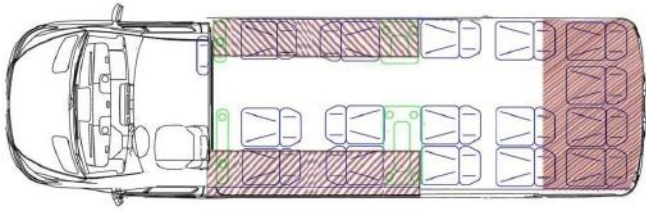

Allegati

Allegato 1 - Selleria - configurazione