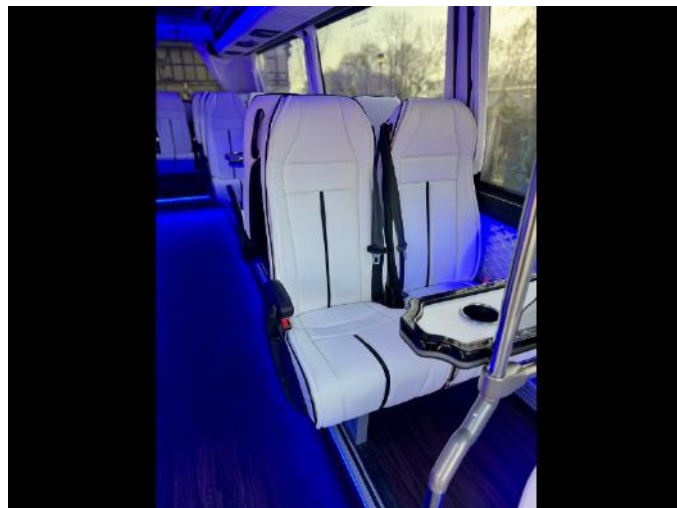

Auto-Cuby Sp. z o.o. Via Przemyslowa 2, 84-241 Goscicino - NIP: PL588 237 59 04

965/SPECIFICA /2024

Fornitore	Mercedes Benz - RAMA
Modello	519 CDI 190 KM
Specifica	Veicolo in pronta consegna
Tipo di cambio	Automatico
Fanali	Originali a LED
VIN	STRONA INTERNETOWA
Numero posti	16+1+1
Spett.le	STRONA INTERNETOWA
Tempi di consegna	06.12.2024
Massa veicolo	6800 kg
Retarder telma	Si

Allestimento

CARROZZERIA

- Caratteristiche tecniche - HD 27
- Tetto - Botola a tetto - Manuale