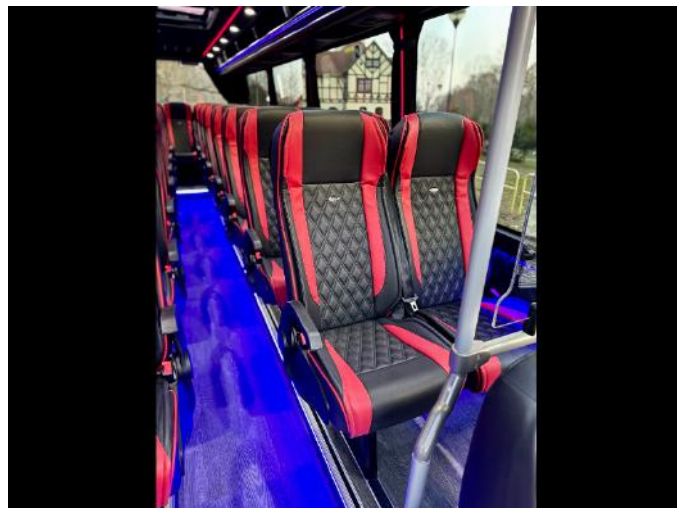

Auto-Cuby Sp. z o.o. Przemysłowa 2 84-241 Gościcino NIP: PL588 237 59 04

621/SPEZIFIKATION/2025

Hersteller	Iveco - Daily C70
Modell	3.0 210 HP
Spezifikation	Für einen Kunden bestelltes Fahrzeug
Schaltgetriebe	Automatik
Außenleuchten	Original mit LED - Vorne - Hinten
VIN	STRONA INTERNETOWA
Anzahl der Sitze	33+1+1
Kundenname	STRONA INTERNETOWA
Termin	18.02.2025
Fahrzeuggewicht	7200 kg
Retarder Telma	Inklusive

Ausgewählte Ausstattung

BLECHARBEITEN

- Konstruktion - Radstand 5100mm / 8820mm
- Dach

- Notausstieg
 - Zahl - Zwei
 - Manuell bedienbar
 - **Scheiben**
 - Seitlich - Hohe doppelte Panoramasscheibe
 - Vorne - Hohe XXL
 - **Tür**
 - Seitlich
 - Elektrisch bedienbar - Vorne
 - Not
 - Hinten - Manuell bedienbare Klappe
 - **Stoßstange** - Vorne - Cuby Sport
 - **Sitzmontierung** - Fußboden-Wand
 - **Kofferräume**
 - Seitenkofferräume - Beidseitig
 - Hinten - Vertieft
 - **Fußboden** - Plattformen
-

LACKIERUNG

- **Farbe:** ROT
 - **zusätzlich lackierte Elemente**
-

DACHKLIMAAANLAGE

- **Verteilung** - In Regalen
-

ABLAGEN

- **Gerade** - Mit Klimaanlagekanal
 - **Bedienfelder** - Stoff zwischen Bedienfelder
-

POLSTERUNG

- **Decke** - Material - Schwarz
 - **Decke über Fahrer**
 - **Seitenwände**
 - Material - Öko-Leder
 - Farbe - Andere - SCHWARZE Steppung, schwarzer Faden
 - Textur - Gestept
 - **Rutschfester Bodenbelag**
 - **Säule und Fensterbretter**
 - **Hydrographisches Finish**
 - **Vorhänge:** CZARNE | NITKA CZERWONA
-