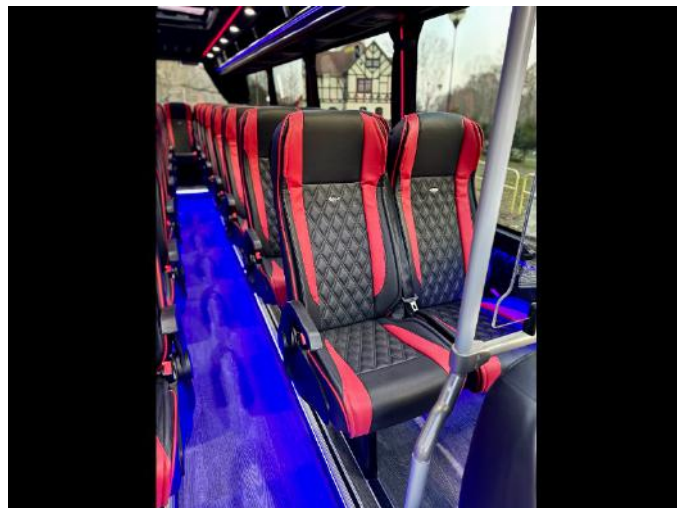

Auto-Cuby Sp. z o.o. Przemysłowa 2 84-241 Goscicino NIP: PL588 237 59 04

621/CONFIGURACIÓN/2025

Fabricante	Iveco - Daily C70
Modelo	3.0 210 HP
Configuración	Vehículo configurado a pedido
Caja de cambio	Automática
Faros exteriores	Originales MB LED - Delanteros - Traseros
VIN	STRONA INTERNETOWA
Numero de butacas	33+1+1
Cliente	STRONA INTERNETOWA
Fecha	18.02.2025
PESO MAXIMO	7200 kg
Freno eléctrico Telma	Si

Equipamiento

CHAPA

- **Construcción** - Dimensiones entre ejes 5100mm / 8820mm