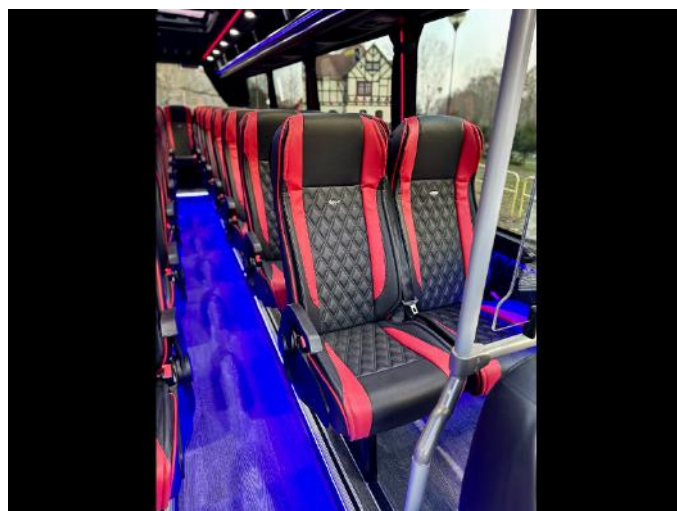

Auto-Cuby Sp. z oo
Przemysłowa 2 84-241
Gościcino
NIP : PL588 237 59 04

621/SPÉCIFICATION/2025

Fabricant	Iveco - Daily C70
Modèle	3.0 210 HP
Spécification	Véhicule commandé pour le client
Boîte de vitesses	Automatique
Feux extérieurs	D'origine avec LED - Avant - Arrière
VIN	STRONA INTERNETOWA
Nombre de places	33+1+1
Nom du client	STRONA INTERNETOWA
Délais	18.02.2025
Poids du véhicule	7200 kg
Ralentisseur telma	Oui

Équipements sélectionnés

LA TÔLERIE

- Construction - Empattement 5100mm / 8820mm
- Toit

- Toit ouvrant
 - Quantité - Deux
 - Manuel
 - **Vitrage**
 - Latéral - Double panorama élevé
 - Avant - Grand XXL
 - **Portes**
 - Latéral
 - Électrique - Avant
 - Arrière d'urgence
 - Arrière - Hayon manuel
 - **Pare-chocs** - Avant - Cuby sport
 - **Fixation des sièges** - Sol - mur
 - **Coffres**
 - Latéral - A droite et à gauche
 - Arrière - Approfondi
 - **Sol** - Plates-formes
-

VERNISSAGE

- **Couleur:** ROUGE
 - **Éléments complémentaires vernis**
-

CLIMATISATION DE TOIT

- **Distribution** - Dans les étagères
-

ÉTAGÈRES

- **Droit** - Avec conduit d'air conditionné
 - **panneaux** - Remplissage entre les panneaux
-

- **Audio**
 - Haut-parleurs supplémentaires
 - Subwoofer
 - Amplificateur
 - Radio
 - TV
 - Type - Manuel
 - Quantité - 2
 - Microphone - Câblé
- **Chauffage** - Chauffage par convection
- **Sièges**
 - Profondeur des sièges - 45
 - Caractéristiques du fauteuil
 - Grille
 - Table
 - Poignées
 - Déplacement latéral
 - Ceintures - Trois points
 - Matelassage
 - Dossier - Inclinable
 - Pieds - Standard
- **Équipement en option**
 - Enjoliveurs chromés
 - Lamelles pour fenêtres - Fond
 - Tapis
 - Couloir
 - Marches d'entrée
 - Prise USB
 - Caméra - Arrière
 - Feux de gabarits - arrière et avant
 - Réfrigérateurs - A la place du casier
 - Normes scolaires
 - Verrouillage central des portes et des coffres
 - Marteaux à fenêtre