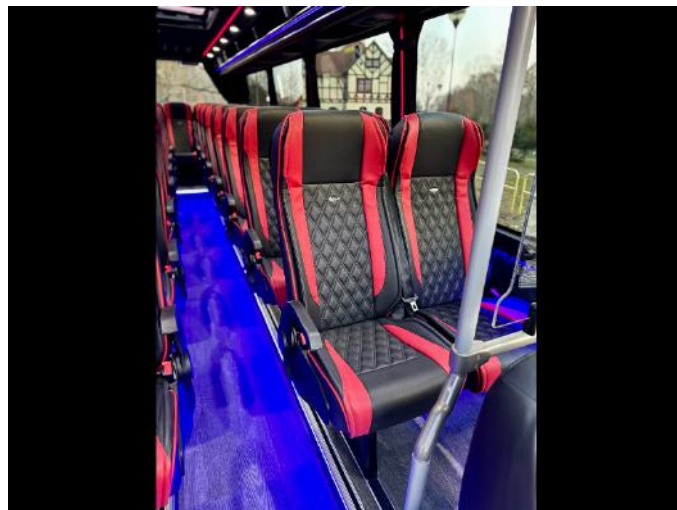

Auto-Cuby Sp. z o.o. Via Przemyslowa 2, 84-241 Goscicino - NIP: PL588 237 59 04

621/SPECIFICA /2025

Fornitore	Iveco - Daily C70
Modello	3.0 210 HP
Specifica	Veicolo su ordinazione
Tipo di cambio	Automatico
Fanali	Originali a LED - Anteriori - Posteriori
VIN	STRONA INTERNETOWA
Numero posti	33+1+1
Spett.le	STRONA INTERNETOWA
Tempi di consegna	18.02.2025
Massa veicolo	7200 kg
Retarder telma	Si

Allestimento

CARROZZERIA

- Caratteristiche tecniche - interasse 5100mm / 8820mm
- Tetto