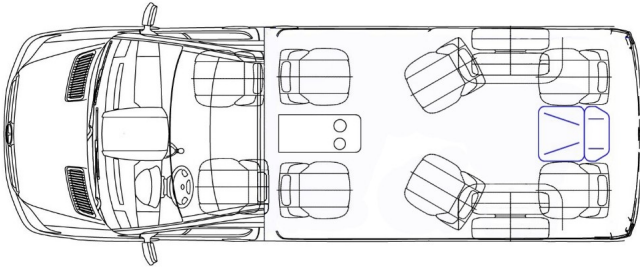

Archivo

Archivo 1 - Butacas - Esquemas