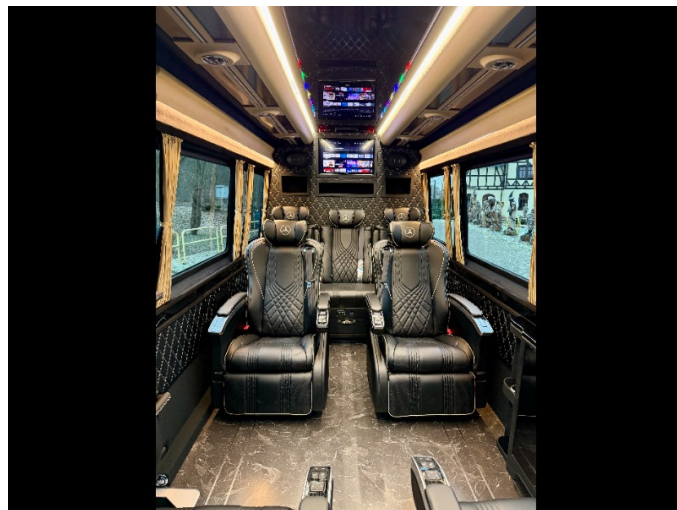

Auto-Cuby Sp. z o.o.
Przemysłowa 2
84-241 Gościcino
CIF/NIF: PL588 237 59 04

1498/CONFIGURACIÓN/2025

Fotos ilustrativas

Fabricante	Mercedes Benz - VAN
Modelo	319 CDI 190KM
Configuración	Vehículo Stock
CAPACIDAD DE MOTOR	1950 cm³
Caja de cambio	Automática , 9G-TRONIC
Faros exteriores	Originales MB LED
VIN	STRONA INTERNETOWA
Numero de butacas	8+1
Cliente	STRONA INTERNETOWA
Fecha	28.11.2025
PESO MAXIMO	3500 kg
Freno eléctrico Telma	No