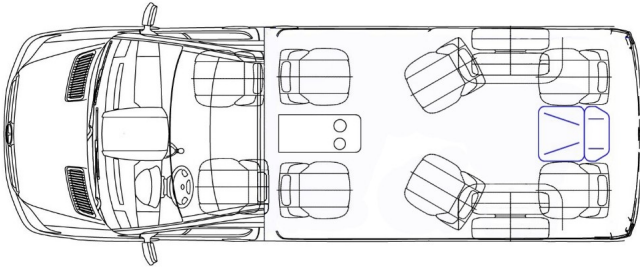

Załączniki

Załącznik 1 - Fotele - Układ foteli