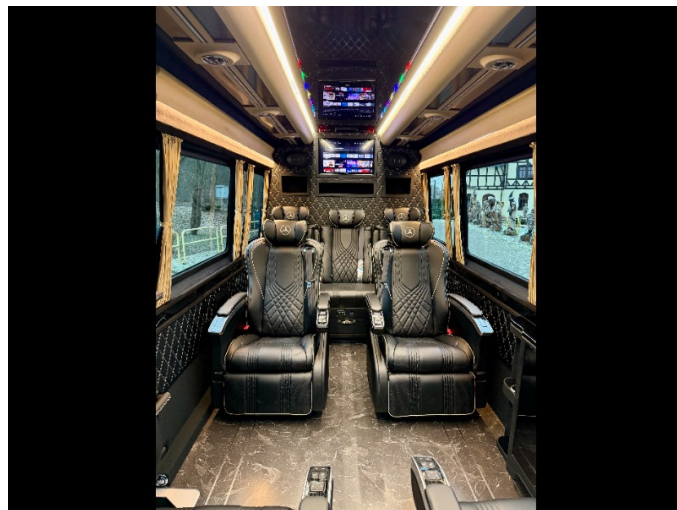

Auto-Cuby Sp. z o.o.
Przemysłowa 2
84-241 Gościcino
NIP: PL588 237 59 04

1498/SPECIFIKATION /2025

Illustrativa foton

Producent	Mercedes Benz - VAN
Modell	319 CDI 190KM
Specifikation	Fordon i lager
Motorkapacitet	1950 cm ³
Växellåda	Automatisk, 9G-TRONIC
Ytterbelysning	Original med LED
VIN	STRONA INTERNETOWA
Antal platser	8+1
Kundnamn	STRONA INTERNETOWA
Deadline	28.11.2025
Fordonets vikt	3500 kg
Retarder telma	Nej

FINISH

- **Belysning**
 - Tak - LED RGB
 - Över och under fönster - LED RGB
 - Ingångsstege - Logo
- **Audio**
 - Extra Högtalare
 - Subwoffer
 - Förstärkare
 - Radio - Med USB- och HDMI-videoingång - MBUX (original Mercedes-Benz)
 - TV
 - Antal - 2
 - Storlek - 32" och 25" (25" på bakre skiljevägg)
- **Värme** - Konvektorvärme
- **Stolar**
 - Variant - Executive Lounge
 - Placering av säten (Bilaga 1)
 - Tillbehör till sätet - Helt justerbart konferensbord med benstöd
 - Ben
- **Dragkrok**
- **Extra utrustning**
 - Handtag krom
 - Fälgar i aluminium
 - Omvandlare
 - 230V uttag
 - USB-uttag
 - Kamera - Baksida
 - Kylskåp
 - CAFE Bar
 - Extra installation - - Varmvattenberedare ovanför kylskåpet
 - Telefonhållare på varje säte
 - Paraplyförvaring nära ingången
 - Alcolock Drager 7000
- **Övrig extrautrustning:** - Trådlös dashcam integrerad med backspegeln
- Paraply vid ingången
- Elektriskt fällbara bord bakom förarsätet och guidens säte