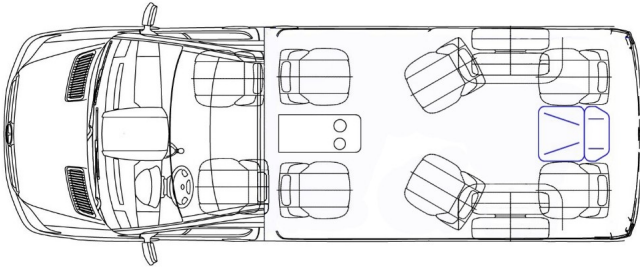

Bilagor

Bilaga 1 - Stolar - Placering av säten