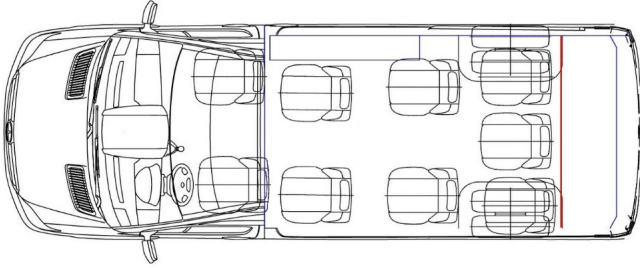

Anhänge

Anhang 1 - Sitze - Schema