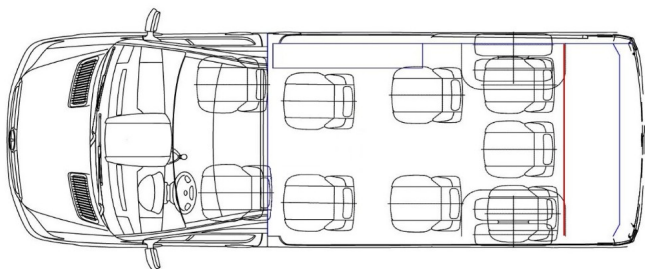

Bilagor

Bilaga 1 - Stolar - Placering av säten