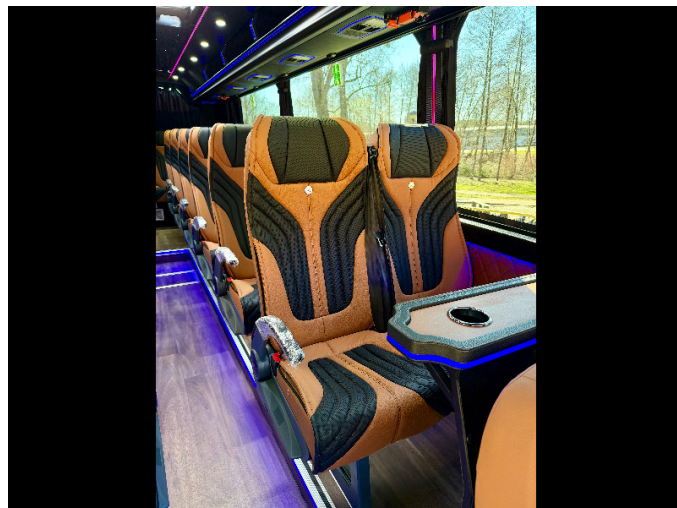

Auto-Cuby Sp. z o.o.
Via Przemysłowa 2,
84-241 Gościcino (PL)
NIP: PL588 237 59 04

741/SPECIFICA TECNICA/2026

Foto illustrative

Produttore	Mercedes Benz - HighDeck
Modello del veicolo	519 CDI 190 KM
Specifica tecnica	Veicolo in pronta consegna
Cilindrata del motore	1950 cm³
Tipo di cambio	Automatico
Fanali	Originali a LED
VIN	STRONA IONTERNETOWA
Numero posti	25+1+1
Spett.le	STRONA INTERNETOWA
Tempi di consegna	13.04.2026
Massa di carico consentita	6800 kg
Retarder Telma	Si - incluso