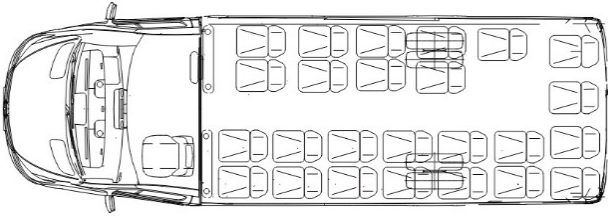

Allegati

Allegato 1 - Selleria - configurazione