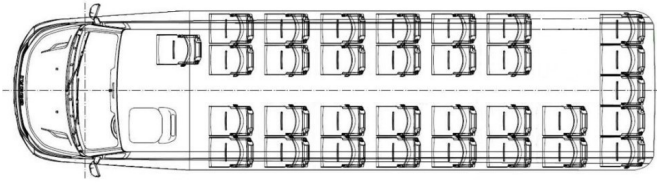

Anhänge

Anhang 1 - Sitze - Schema