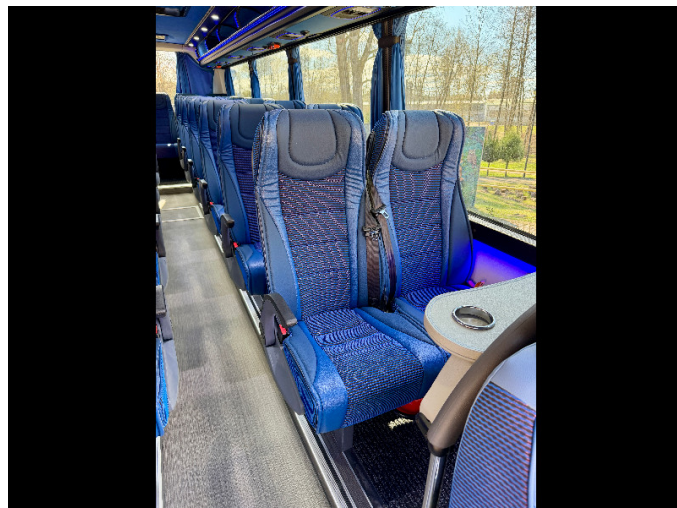

Auto-Cuby Sp. z o.o.
Przemysłowa 2
84-241 Gościcino
NIP: PL588 237 59 04

781/SPEZIFIKATION/2026

Illustrative Fotos

Hersteller	Iveco - Daily C70
Modell	3.0 210 HP
Spezifikation	Stockfahrzeug
Hubraum	2998 cm³
Schaltgetriebe	Automatik
Außenleuchten	Original mit LED
VIN	STRONA INTERNETOWA
Anzahl der Sitze	29+1+1
Kundenname	STRONA INTERNETOWA
Termin	29.04.2026
Fahrzeuggewicht	7200 kg
Retarder Telma	Inklusive