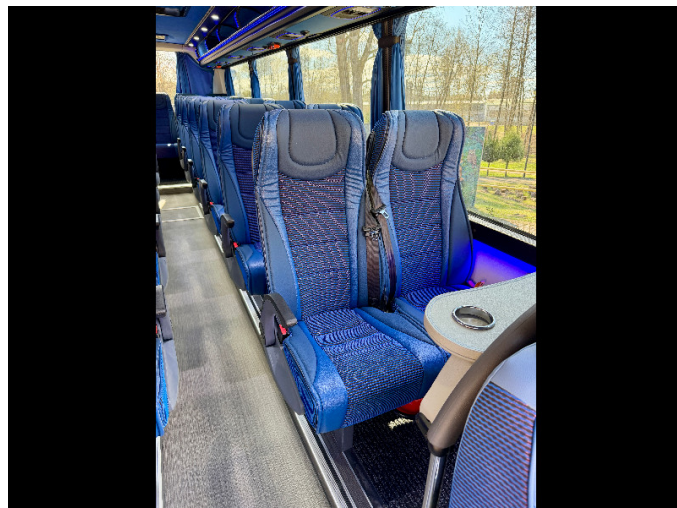

Auto-Cuby Sp. z o.o.
Via Przemyslowa 2,
84-241 Goscicino (PL)
NIP: PL588 237 59 04

781/SPECIFICA TECNICA/2026

Foto illustrative

Produttore	Iveco - Daily C70
Modello del veicolo	3.0 210 HP
Specifica tecnica	Veicolo in pronta consegna
Cilindrata del motore	2998 cm ³
Tipo di cambio	Automatico
Fanali	Originali a LED
VIN	STRONA INTERNETOWA
Numero posti	29+1+1
Spett.le	STRONA INTERNETOWA
Tempi di consegna	29.04.2026
Massa di carico consentita	7200 kg
Retarder Telma	Si - incluso

VERNICIATURA

- **Colore** : EVO 5447
 - **Ulteriori elementi da verniciare**
-

IMPIANTO DI CLIMATIZZAZIONE

- **Distribuzione** - Nelle cappelliere
 - **Tipo** - Webasto RTC 190
-

MODELLO CAPPELLIERA

- **Standard** - Con canale climatizzazione
 - **Plafoniere** - Rivestimento tra plafoniere
-