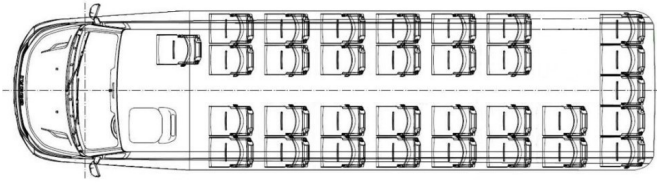

Allegati

Allegato 1 - Selleria - configurazione