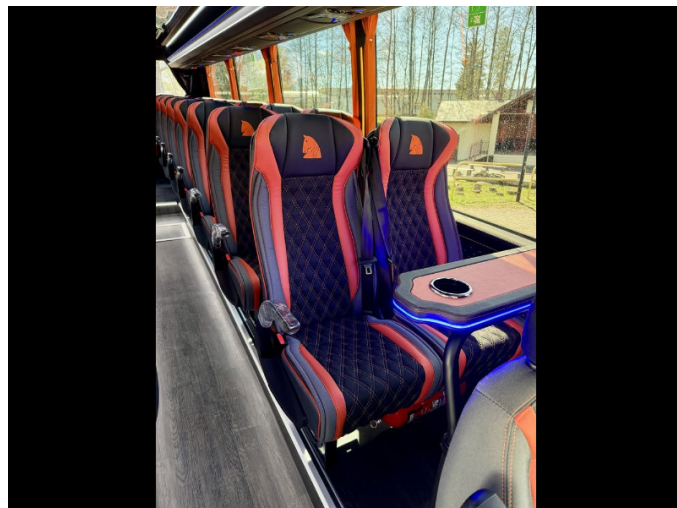

Auto-Cuby Sp. z o.o.
Przemysłowa 2
84-241 Gościcino
NIP: PL588 237 59 04

793/SPEZIFIKATION/2026

Illustrative Fotos

Hersteller	Iveco - Daily C70
Modell	3.0 210 HP
Spezifikation	Stockfahrzeug
Hubraum	2998 cm³
Schaltgetriebe	Automatik
Außenleuchten	Original mit LED
VIN	STRONA INTERNETOWA
Anzahl der Sitze	31+1+1
Kundenname	STRONA INTERNETOWA
Termin	08.05.2026
Fahrzeuggewicht	7200 kg
Retarder Telma	Inklusive