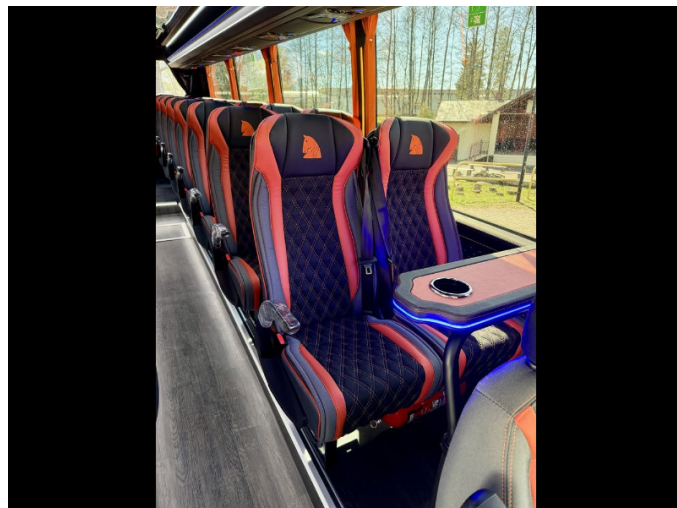

Auto-Cuby Sp. z oo
Przemysłowa 2 84-241
Gościcino
NIP : PL588 237 59 04

793/SPÉCIFICATION/2026

Photos illustratives

Fabricant	Iveco - Daily C70
Modèle	3.0 210 HP
Spécification	Véhicule de stock
Cylindrée	2998 cm³
Boîte de vitesses	Automatique
Feux extérieurs	D'origine avec LED
VIN	STRONA INTERNETOWA
Nombre de places	31+1+1
Nom du client	STRONA INTERNETOWA
Délais	08.05.2026
Poids du véhicule	7200 kg
Ralentisseur Telma	Oui