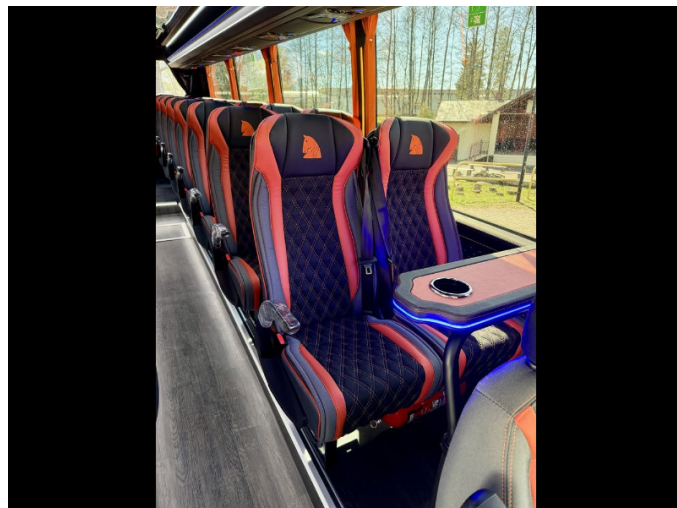

Auto-Cuby Sp. z o.o.
Via Przemyslowa 2,
84-241 Goscicino (PL)
NIP: PL588 237 59 04

793/SPECIFICA TECNICA/2026

Foto illustrative

Produttore	Iveco - Daily C70
Modello del veicolo	3.0 210 HP
Specifica tecnica	Veicolo in pronta consegna
Cilindrata del motore	2998 cm³
Tipo di cambio	Automatico
Fanali	Originali a LED
VIN	STRONA INTERNETOWA
Numero posti	31+1+1
Spett.le	STRONA INTERNETOWA
Tempi di consegna	08.05.2026
Massa di carico consentita	7200 kg
Retarder Telma	Si - incluso