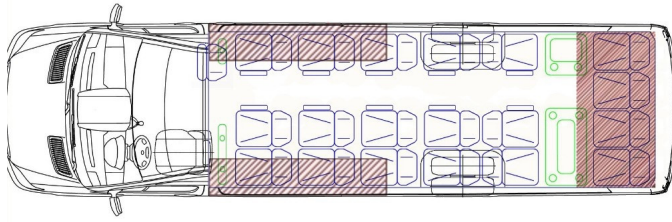

Allegati

Allegato 1 - Selleria - configurazione