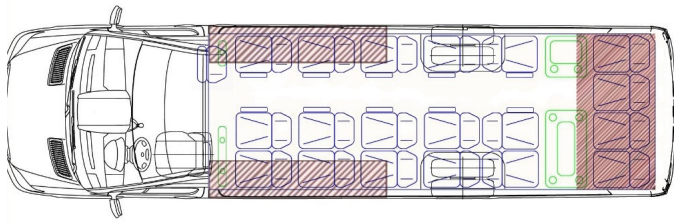

Приложения

Приложение 1 - Сиденья - Расположение сидений