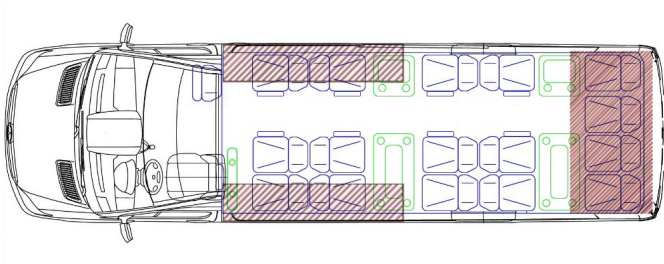

Allegati

Allegato 1 - Selleria - configurazione

16+1+1 nella configurazione 2 || 1